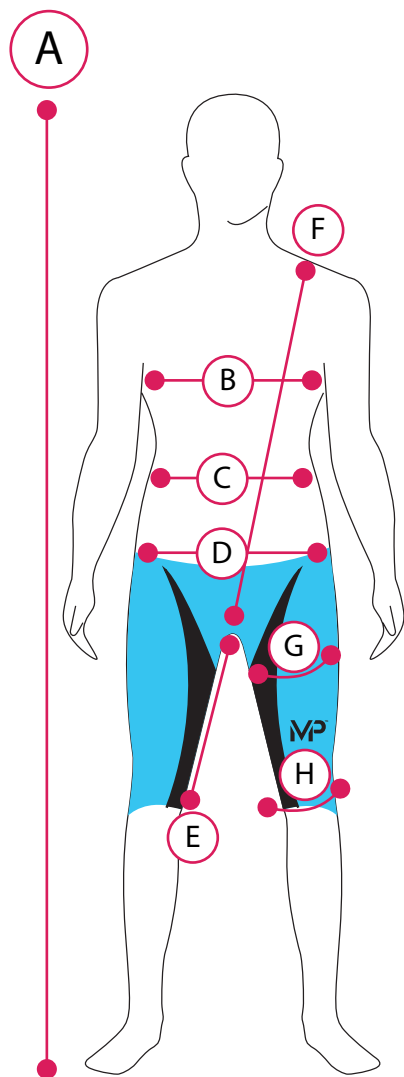

Body	Rozměry (cm)						
A	Výška	162	164	168	172	176	180
B	Hrudník	80	82	84	88	92	96
C	Pas	58	61	64	67	70	73
D	Boky	78	82	86	90	94	98
E	Rozkrok - kolenou	30	32	34	36	38	40
F	Rameno - rozukrok	140	145	150	155	160	165
=	Velikost	30	32	34	36	38	40

Body	Rozměry (cm)						
A	Výška	170	174	178	182	186	190
B	Hrudník	86	90	94	98	102	106
C	Pas	68	71	74	77	80	83
D	Boky	80	84	88	92	96	100
E	Rozkrok - koleno	36	38	40	42	44	46
F	Rameno - rozkrok	155	160	165	170	175	180
=	Velikost	60	65	70	75	80	85